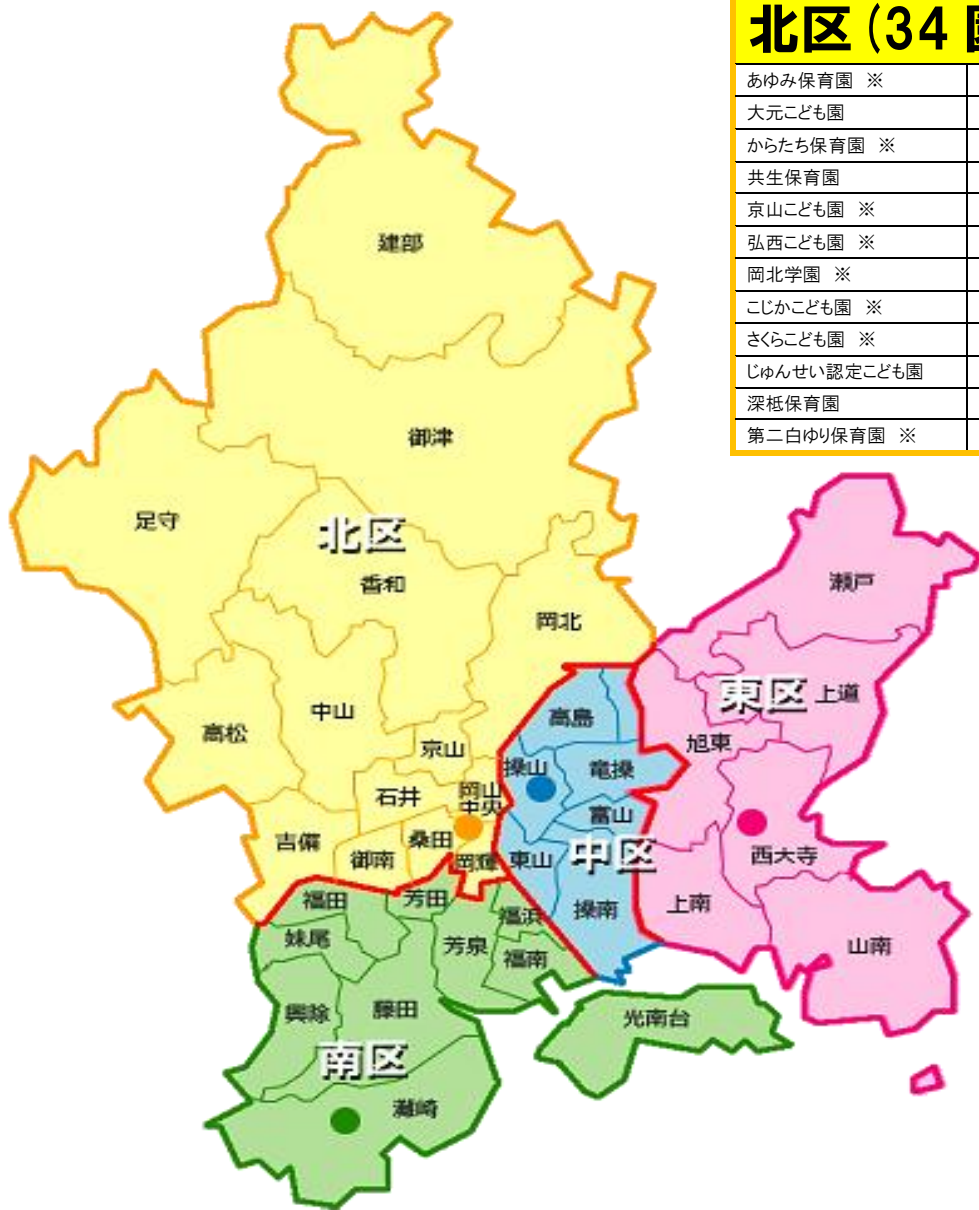

就職フェス2026

あなたと子どもの
夢がふくらむ

2026年
6月27日(土)

サニーちゃん

- 対象** 保育園・認定こども園での就職を検討されている方
- 対象職種** 保育士 保育教諭 看護師 栄養士 調理師 保育補助
- 時間** 10:45~16:00(受付は10:30~)
☆最終受付時間15:45まで
- 場所** イオンモール岡山5階 おかやま未来ホール
- 参加料** 無料

◀ 昨年の就職フェスの様子です。
ぜひ、ご覧ください

◀ 自然災害等、中止と判断した場合は
サニーちゃんねるで、お知らせします。

岡山市内の私立認可保育園と認定こども園が集まり、それぞれの
ブースで園の特色や子どもたちの様子をわかりやすく説明します。

【主催】 岡山市私立認可保育園・認定こども園園長会、岡山市
【後援】 岡山県、岡山市保育協議会

岡山市私立認可保育園・認定こども園 園長会

就職フェス 2026

参加園名簿 (80 園)

北区 (34 園)

あゆみ保育園 ※	第二すみれ保育園 ※	牧石保育園
大元こども園	第二宝島保育園	馬屋下まんまるこども園 ※
からたち保育園 ※	第四ひかり保育園	みかど貴ッズ保育園 ※
共生保育園	宝島保育園	御南認定こども園 ※
京山こども園 ※	橋今保育園 ※	御南まんまるこども園 ※
弘西こども園 ※	たちばな上中野保育園	みのりの木保育園 ※
岡北学園 ※	富田保育園 ※	もみの木こども園
こじかこども園 ※	なかよし保育園	弓之町保育園
さくらこども園 ※	ならの木こども園 ※	蓮昌寺こども園 ※
じゅんせい認定こども園	ふたばこども園 ※	若草幼児舎 ※
深砥保育園	ポエム保育園おかやま	
第二白ゆり保育園 ※	ポエムこども園ひらつ	

中区 (16 園)

旭川こども園
朝日保育園
岡山協立保育園 ※
岡山博愛会認定こども園 ※
柿の木こども園 ※
グリーン長利こども園 ※
こども園 城東チャイルドセンター
白菊保育園 ※
操南保育園 ※
高島第一保育園 ※
竜之口こども園 ※
竜之口わかばこども園 ※
とみやまこども園 ※
なのはなこども園
原尾島こども園 ※
ゆりかこども園 ※

南区 (15 園)

うらやす白鳩保育園	ちどり保育園
おおふくこども園 ※	当新田ちとせ保育園 ※
かわい保育園	ひばり保育園
紅陽台ちどり保育園	福田こども園 ※
さつき保育園 ※	箕島保育園 ※
白鳩保育園	みどり町保育園
しろばら保育園	幼保連携型認定こども園 妹尾保育園 ※
第二福田保育園 ※	

東区 (15 園)

浮田とちのみこども園	ちとせ認定こども園 ※
かしのみ保育園	つきのさとこども園 ※
カナダこども園 ※	豊こども園 ※
くまの子保育園 ※	益野保育園 ※
江西桜こども園 ※	めぐみ幼保連携型認定こども園 ※
古都こども園 ※	めぐみ第二幼保連携型認定こども園 ※
瀬戸桜保育園 ※	桃太郎こども園 ※
玉井桜保育園 ※	

※のマークのある園や岡山県保育士・保育所支援センターに
詳しい要項を掲載していますのでご覧ください。